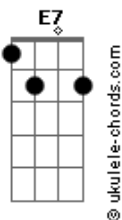

Los Chalchaleros - Amalhaya

tom:

Intro: E7 Am G

F
Amalhaya yo tuviera
G Am
La suerte del gavilán
C
Que se lleva de un bolido
E7 Am
Lo que no le quieren dar
(E7 Am)

F
Amalhaya yo tuviera
G Am
La suerte que tiene el gallo
C
Que pega la media vuelta
E7 Am
Y ahí nomás monta a caballo

F
La suerte que tiene el suri
G Am
Yo la quisiera gozar
C
Tener seis o tener siete
E7 Am
Ni aunque tenga que empollar

F
Chacarera, chacarera

Acordes

G Am
Pa' bailar la noche entera
C
Que el diablo se lleve juntas
E7 Am
A las viejas cuenteras
F
Amalhaya yo tuviera
G Am
La virtud del caburé
C
Que lo rodean los bichitos
E7 Am
Y el elije pa' comer
F
Amalhaya yo tuviera
G Am
La virtud del gualacate
C
Cavaría un agujerito
E7 Am
Y llegaría hasta tu catre
F
La virtud de lampalagua
G Am
La quisiera para mi
C
Pa' mirarte con fijeza
E7 Am
Y que no te puedas ir