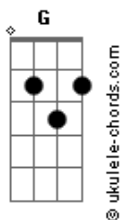

Los Chalchaleros - Amalhaya

tom:

Intro: E7 Am G

F
Amalhaya yo tuviera
G Am
La suerte del gavilán
C
Que se lleva de un bolido
E7 Am
Lo que no le quieren dar
(E7 Am)

F
Amalhaya yo tuviera
G Am
La suerte que tiene el gallo
C
Que pega la media vuelta
E7 Am
Y ahí nomás monta a caballo

F
La suerte que tiene el suri
G Am
Yo la quisiera gozar
C
Tener seis o tener siete
E7 Am
Ni aunque tenga que empollar

F
Chacarera, chacarera

Acordes

G Am
Pa' bailar la noche entera
C
Que el diablo se lleve juntas
E7 Am
A las viejas cuenteras
F
Amalhaya yo tuviera
G Am
La virtud del caburé
C
Que lo rodean los bichitos
E7 Am
Y el elije pa' comer
F
Amalhaya yo tuviera
G Am
La virtud del gualacate
C
Cavaría un agujerito
E7 Am
Y llegaría hasta tu catre
F
La virtud de lampalagua
G Am
La quisiera para mi
C
Pa' mirarte con fijeza
E7 Am
Y que no te puedas ir