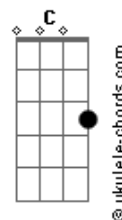

Los Chalchaleros - Amalhaya

tom:

Intro: E7 Am G

F
Amalhaya yo tuviera
G Am
La suerte del gavilán
C
Que se lleva de un bolido
E7 Am
Lo que no le quieren dar
(E7 Am)

F
Amalhaya yo tuviera
G Am
La suerte que tiene el gallo
C
Que pega la media vuelta
E7 Am
Y ahí nomás monta a caballo

F
La suerte que tiene el suri
G Am
Yo la quisiera gozar
C
Tener seis o tener siete
E7 Am
Ni aunque tenga que empollar

F
Chacarera, chacarera

Acordes

G Am
Pa' bailar la noche entera
C
Que el diablo se lleve juntas
E7 Am
A las viejas cuenteras
F
Amalhaya yo tuviera
G Am
La virtud del caburé
C
Que lo rodean los bichitos
E7 Am
Y el elije pa' comer
F
Amalhaya yo tuviera
G Am
La virtud del gualacate
C
Cavaría un agujerito
E7 Am
Y llegaría hasta tu catre
F
La virtud de lampalagua
G Am
La quisiera para mi
C
Pa' mirarte con fijeza
E7 Am
Y que no te puedas ir