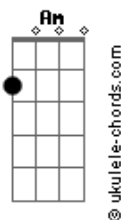

Los Chalchaleros - Amalhaya

tom:

Intro: E7 Am G

F
Amalhaya yo tuviera
G Am
La suerte del gavilán
C
Que se lleva de un bolido
E7 Am
Lo que no le quieren dar
(E7 Am)

F
Amalhaya yo tuviera
G Am
La suerte que tiene el gallo
C
Que pega la media vuelta
E7 Am
Y ahí nomás monta a caballo

F
La suerte que tiene el suri
G Am
Yo la quisiera gozar
C
Tener seis o tener siete
E7 Am
Ni aunque tenga que empollar

F
Chacarera, chacarera

Acordes

G Am
Pa' bailar la noche entera
C
Que el diablo se lleve juntas
E7 Am
A las viejas cuenteras
F
Amalhaya yo tuviera
G Am
La virtud del caburé
C
Que lo rodean los bichitos
E7 Am
Y el elije pa' comer
F
Amalhaya yo tuviera
G Am
La virtud del gualacate
C
Cavaría un agujerito
E7 Am
Y llegaría hasta tu catre
F
La virtud de lampalagua
G Am
La quisiera para mi
C
Pa' mirarte con fijeza
E7 Am
Y que no te puedas ir