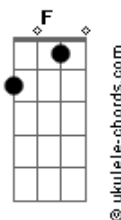

Los Chalchaleros - Amalhaya

tom:

Intro: E7 Am G

F
Amalhaya yo tuviera
G Am
La suerte del gavilán
C
Que se lleva de un bolido
E7 Am
Lo que no le quieren dar
(E7 Am)

F
Amalhaya yo tuviera
G Am
La suerte que tiene el gallo
C
Que pega la media vuelta
E7 Am
Y ahí nomás monta a caballo

F
La suerte que tiene el suri
G Am
Yo la quisiera gozar
C
Tener seis o tener siete
E7 Am
Ni aunque tenga que empollar

F
Chacarera, chacarera

Acordes

G Am
Pa' bailar la noche entera
C
Que el diablo se lleve juntas
E7 Am
A las viejas cuenteras
F
Amalhaya yo tuviera
G Am
La virtud del caburé
C
Que lo rodean los bichitos
E7 Am
Y el elije pa' comer
F
Amalhaya yo tuviera
G Am
La virtud del gualacate
C
Cavaría un agujerito
E7 Am
Y llegaría hasta tu catre
F
La virtud de lampalagua
G Am
La quisiera para mi
C
Pa' mirarte con fijeza
E7 Am
Y que no te puedas ir