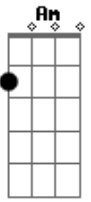

Los Bunkers - Rey

tom:

Intro: Am Dm G
Am Dm G

F Dm7 Am
Cualquier hombre puede parecer un rey
F Dm7 Am
Y entre sus mentiras desaparecer
F Dm7 Am
Gobernar algún lugar donde nadie va a llegar
F Dm7 Am G
A escuchar palabras que no importarán

F Dm7
Puedo ser quien quiero ser
Cadd9 Am7
Estar donde quiero estar

F
Recorrer el cielo a pie
Dm7 Am G
Camino sin disfraz

F Dm7
Quiero ser quien pueda amar
Cadd9 Am

Y decirte toda la verdad
E7 F
Abrir las puertas que mandé a cerrar

Ooh Ooh
(Am Dm G)

F Dm7 Am
Cualqui?r hombre puede s?r una mujer
F Dm7 Am
Si tiene el valor para cambiar de piel
F Dm7
Aprender de nuevo a amar
Am
Sin mirar a nadie más
F Dm7 Am G

Acordes

© ukulele-chords.com