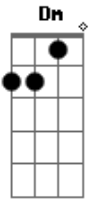

Los Bunkers - Rey

tom:

Intro: Am Dm G
Am Dm G

F Dm7 Am
Cualquier hombre puede parecer un rey
F Dm7 Am
Y entre sus mentiras desaparecer
F Dm7 Am
Gobernar algún lugar donde nadie va a llegar
F Dm7 Am G
A escuchar palabras que no importarán

F Dm7
Puedo ser quien quiero ser
Cadd9 Am7
Estar donde quiero estar

F
Recorrer el cielo a pie
Dm7 Am G
Camino sin disfraz

F Dm7
Quiero ser quien pueda amar
Cadd9 Am

Y decirte toda la verdad
E7 F
Abrir las puertas que mandé a cerrar

Ooh Ooh
(Am Dm G)

F Dm7 Am
Cualqui?r hombre puede s?r una mujer
F Dm7 Am
Si tiene el valor para cambiar de piel
F Dm7
Aprender de nuevo a amar
Am
Sin mirar a nadie más
F Dm7 Am G

Acordes

© ukulele-chords.com