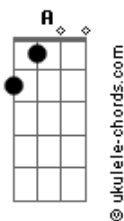

Los Árboles - Perro Viejo

tom:

Intro: E Abm E
Abm Gb Abm

[Primeira Parte]

E Abm
Oye perro viejo
A
Te andan buscando por ahí
E
Parece ser la muerte
Abm
Me fascinas perro viejo
A
La manera como me miras
E Dbm
Parece reflejar el secreto de la vida

[Refrão]

E
Perro viejo estás que te mueres
B
Perro viejo
E Dbm
Cada vez que me miras
E
Me pones nervioso
B
Perro viejo estás que te mueres
E
Perro viejo
B7
Eres un anarquista

Acordes

E
Y te has burlado de todos