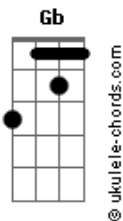

Los Árboles - Perro Viejo

tom:

Intro: E Abm E
Abm Gb Abm

[Primeira Parte]

E Abm
Oye perro viejo
A
Te andan buscando por ahí
E
Parece ser la muerte
Abm
Me fascinas perro viejo
A
La manera como me miras
E Dbm
Parece reflejar el secreto de la vida

[Refrão]

E
Perro viejo estás que te mueres
B
Perro viejo
E Dbm
Cada vez que me miras
E
Me pones nervioso
B
Perro viejo estás que te mueres
E
Perro viejo
B7
Eres un anarquista

Acordes

E
Y te has burlado de todos

[Segunda Parte]

E Abm
Oye perro viejo
A
Me has encontrado mal
E
Ya todo va a terminar
Abm
Me fascinas perro viejo
A
La manera como desfilas
E Dbm
Parece reflejar el secreto de la vida

[Refrão]

E
Perro viejo estás que te mueres
B
Perro viejo
E Dbm
Cada vez que me miras
E
Me pones nervioso
B
Perro viejo estás que te mueres
E
Perro viejo
B7
Eres un anarquista
E
Y te has burlado de todos