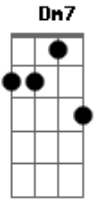

© ukulele-chords.com