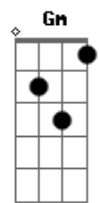

© ukulele-chords.com