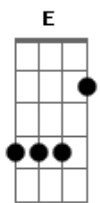

© ukulele-chords.com