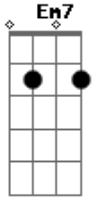

© ukulele-chords.com