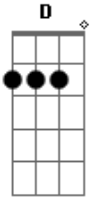

© ukulele-chords.com