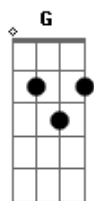

Lorenza Pozza - Longa Estrada

tom:

Intro: D A C G

D
Vamos juntos você pode acreditar
A
Caminhos se abriram pra gente se amar
C G
Nossas almas foram feitas uma para a outra

D
Olhe nos meus olhos mais de uma vez
A
Todo amor que sinto transborda no olhar
C G
Tua luz reluz amor, sou tão feliz contigo

D
Cafés e beijos em todas manhãs
A
Ser o colo quando toda água desabar
C
Guardar teu sono te cantar
G
Ser tua morada

Acordes

© ukulele-chords.com

© ukulele-chords.com

© ukulele-chords.com

© ukulele-chords.com