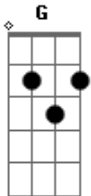

Lorenza Junqueira - Dirceu

Tom: G
Intro: Dm C Dm C

Dm
Não se afobe não
C
Tu és minha
A7
Olha só
Dm
Mas quero te dar
C
Um tempo pra se acostumar
Dm
Trago aqui
C
Flores que roubei do seu jardim
A7
E sim
Dm

Perdoa a indiscrição
G
É que o meu coração
C
É jovem demais
(Dm C)
Dm
Quero sim
C
Poder lhe dizer o quanto é linda
Dm G
E te ensinar que ser um par
C A7
É bem melhor que ser tão só
Dm
Que ser só dois
G C
Assim a sós

Acordes

© ukulele-chords.com