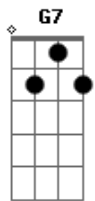

© ukulele-chords.com