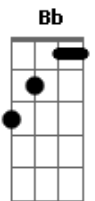

Lorena e Rafaela - O Homem e a Natureza

Tom: F

Intro: Bb F C7 F C7

Sobre ^Fchão de pedra e pó, ^{Dm}longa estrada ^{Gm}percorri

E cheguei para contar o que vi

Natureza eu me fiz, dos lugares de onde vim

E cair muitas manhãs sobre mim

Como aquele pôr do sol, colorindo aquela flor

Vi naquele azul do céu, imenso amor

Vi naquele lago azul, que eu deixei lá para trás

Na imagem refletiu imensa paz

[Solo] Bb F C7 F C7

^FSenti sombra ^{Dm}refrescar os meus ^{Gm}rastros pelo chão

Vi floresta ^{Bb}colorir o meu ^{C7}verão

E pras noites ^Fclarear, fiz da lua o meu ^{Dm}farol ^{Gm}

E de dia recebi o amigo sol

(D7) ^GMil estrelas vi ^{Em}brilhar, vi ^{Am}orvalho no capim

Junto a estrada de meu sol que não tem fim

Se o mundo fosse assim, toda dor era menor

Ia ser pro nosso ser, bem melhor

[Final] G7 C G D7 G

Acordes

© ukulele-chords.com

© ukulele-chords.com

© ukulele-chords.com

© ukulele-chords.com