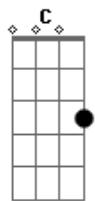

© ukulele-chords.com