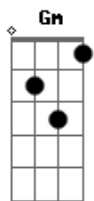

Lorena e Rafaela - O Homem e a Natureza

Tom: F

Intro: Bb F C7 F C7

Sobre ^Fchão de pedra e pó, ^{Dm}longa estrada ^{Gm}percorri

E cheguei para contar o que vi

Natureza eu me fiz, dos lugares de onde vim

E cair muitas manhãs sobre mim

Como aquele pôr do sol, colorindo aquela flor

Vi naquele azul do céu, imenso amor

Vi naquele lago azul, que eu deixei lá para trás

Na imagem refletiu imensa paz

[Solo] Bb F C7 F C7

^FSenti sombra ^{Dm}refrescar os meus ^{Gm}rastros pelo chão

Vi floresta ^{Bb}colorir o meu ^{C7}verão

E pras noites ^Fclarear, fiz da lua o meu ^{Dm}farol ^{Gm}

E de dia recebi o amigo sol

(D7) ^GMil estrelas vi ^{Em}brilhar, vi ^{Am}orvalho no capim

Junto a estrada de meu sol que não tem fim

Se o mundo fosse assim, toda dor era menor

Ia ser pro nosso ser, bem melhor

[Final] G7 C G D7 G

Acordes

© ukulele-chords.com

© ukulele-chords.com

© ukulele-chords.com

© ukulele-chords.com