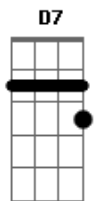

© ukulele-chords.com