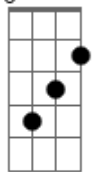

© ukulele-chords.com

Em