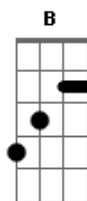

Lorena Chaves - Tracejo

Tom: E
Intro: A C Dbm E
A C Dbm E

A B
Ah, que beleza
A vida apronta Dbm E
No entra e sai da multidão A
B A
Passeio só e vou
A B A
Me vejo no compasso da tua leveza
B A
Folheio os teus rabiscos só pra ter certeza A
B Dbm B
Nessa diferença que a gente encaixa

A
Se tenho você bem perto
Dbm
Me leva assim pra outra dimensão
A
Deixa luzir amor nos versos
Dbm B
E tudo clarear, clarear

Acordes

© ukulele-chords.com

© ukulele-chords.com

© ukulele-chords.com

© ukulele-chords.com