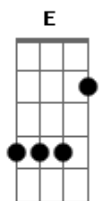

A B
Ah, que beleza
A vida apronta Dbm E
No entra e sai da multidão A
B A
Passeio só e vou
A B A
Me vejo no compasso da tua leveza
B A
Folheio os teus rabiscos só pra ter certeza A
B Dbm B
Nessa diferença que a gente encaixa

A
Eu tracejo e você
C Dbm
Contorna meu mundo finito
A B Gb
Colore a monotonia das horas do dia e me faz

A
Se tenho você bem perto
Dbm
Me leva assim pra outra dimensão
A
Deixa luzir amor nos versos
Dbm B
E tudo clarear, clarear

A B
Ah, que beleza
Dbm E
A vida apronta A
No entra e sai da multidão
B A
Passeio só e vou

A B A
Me vejo no compasso da tua leveza
B A
Folheio os teus rabiscos só pra ter certeza A
B Dbm B
Nessa diferença que a gente encaixa

A
Eu tracejo e você

C Dbm
Contorna meu mundo finito
A B Gb
Colore a monotonia das horas do dia e me faz

A
Se tenho você bem perto
Dbm
Me leva assim pra outra dimensão
A
Deixa luzir amor nos versos
Dbm B
E tudo clarear, clarear

A
Se tenho você bem perto
Dbm
Me leva assim pra outra dimensão
A
Deixa luzir amor nos versos
Gb
E tudo clarear, clarear

Gbm B Gbm
Me vejo no compasso da tua leveza
B Gbm
Folheio os teus rabiscos só pra ter certeza
B Dbm
Nessa diferença que a gente encaixa

A
Eu tracejo e você
C Dbm
Contorna meu mundo finito
A B Gb
Colore a monotonia das horas do dia e me faz

A
Se tenho você bem perto
Dbm
Me leva assim pra outra dimensão
A
Deixa luzir amor nos versos
Dbm B
E tudo clarear, clarear

A
Se tenho você bem perto
Dbm
Me leva assim pra outra dimensão
A
Deixa luzir amor nos versos
Dbm B
E tudo clarear, clarear

Acordes

© ukulele-chords.com