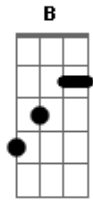

Lorena Chaves - Tracejo

Tom: E
Intro: A C Dbm E
A C Dbm E

A B
Ah, que beleza
A vida apronta Dbm E
No entra e sai da multidão A
B A
Passeio só e vou
A B A
Me vejo no compasso da tua leveza
B A
Folheio os teus rabiscos só pra ter certeza A
B Dbm B
Nessa diferença que a gente encaixa

A B
Ah, que beleza
Dbm E
A vida apronta A
No entra e sai da multidão A
B A
Passeio só e vou

A B A
Me vejo no compasso da tua leveza
B A
Folheio os teus rabiscos só pra ter certeza A
B Dbm B
Nessa diferença que a gente encaixa

A
Eu tracejo e você
C Dbm
Contorna meu mundo finito
A B Gb
Colore a monotonia das horas do dia e me faz

A
Se tenho você bem perto
Dbm
Me leva assim pra outra dimensão
A
Deixa luzir amor nos versos
Dbm B
E tudo clarear, clarear

A
Se tenho você bem perto
Dbm
Me leva assim pra outra dimensão
A
Deixa luzir amor nos versos
Dbm B
E tudo clarear, clarear

Acordes

© ukulele-chords.com

© ukulele-chords.com

© ukulele-chords.com

© ukulele-chords.com