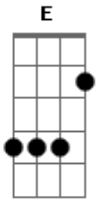

A B
Ah, que beleza
A vida apronta Dbm E
No entra e sai da multidão A
B A
Passeio só e vou
A B A
Me vejo no compasso da tua leveza
B A
Folheio os teus rabiscos só pra ter certeza A
B Dbm B
Nessa diferença que a gente encaixa

A
Eu tracejo e você
C Dbm
Contorna meu mundo finito
A B Gb
Colore a monotonia das horas do dia e me faz

A
Se tenho você bem perto
Dbm
Me leva assim pra outra dimensão
A
Deixa luzir amor nos versos
Dbm B
E tudo clarear, clarear

A B
Ah, que beleza
Dbm E
A vida apronta A
No entra e sai da multidão
B A
Passeio só e vou

A B A
Me vejo no compasso da tua leveza
B A
Folheio os teus rabiscos só pra ter certeza A
B Dbm B
Nessa diferença que a gente encaixa

A
Eu tracejo e você

C Dbm
Contorna meu mundo finito
A B Gb
Colore a monotonia das horas do dia e me faz

A
Se tenho você bem perto
Dbm
Me leva assim pra outra dimensão
A
Deixa luzir amor nos versos
Dbm B
E tudo clarear, clarear

A
Se tenho você bem perto
Dbm
Me leva assim pra outra dimensão
A
Deixa luzir amor nos versos
Gb
E tudo clarear, clarear

Gbm B Gbm
Me vejo no compasso da tua leveza
B Gbm
Folheio os teus rabiscos só pra ter certeza
B Dbm
Nessa diferença que a gente encaixa

A
Eu tracejo e você
C Dbm
Contorna meu mundo finito
A B Gb
Colore a monotonia das horas do dia e me faz

A
Se tenho você bem perto
Dbm
Me leva assim pra outra dimensão
A
Deixa luzir amor nos versos
Dbm B
E tudo clarear, clarear

A
Se tenho você bem perto
Dbm
Me leva assim pra outra dimensão
A
Deixa luzir amor nos versos
Dbm B
E tudo clarear, clarear

Acordes