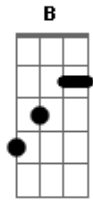

Lorena Chaves - Tracejo

Tom: E
Intro: A C Dbm E
A C Dbm E

A B
Ah, que beleza
A vida apronta Dbm E
No entra e sai da multidão A
B A
Passeio só e vou
A B A
Me vejo no compasso da tua leveza
B A
Folheio os teus rabiscos só pra ter certeza A
B Dbm B
Nessa diferença que a gente encaixa

A B
Ah, que beleza
Dbm E
A vida apronta A
No entra e sai da multidão
B A
Passeio só e vou

A B A
Me vejo no compasso da tua leveza
B A
Folheio os teus rabiscos só pra ter certeza A
B Dbm B
Nessa diferença que a gente encaixa

A
Eu tracejo e você
C Dbm
Contorna meu mundo finito
A B Gb
Colore a monotonia das horas do dia e me faz

A
Se tenho você bem perto
Dbm
Me leva assim pra outra dimensão
A
Deixa luzir amor nos versos
Dbm B
E tudo clarear, clarear

A
Se tenho você bem perto
Dbm
Me leva assim pra outra dimensão
A
Deixa luzir amor nos versos
Dbm B
E tudo clarear, clarear

Acordes

© ukulele-chords.com

© ukulele-chords.com

© ukulele-chords.com

© ukulele-chords.com