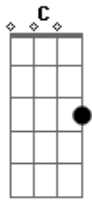

Lorena Chaves - Tracejo

Tom: E
Intro: A C Dbm E
A C Dbm E

A B
Ah, que beleza
A vida apronta Dbm E
No entra e sai da multidão A
B A
Passeio só e vou
A B A
Me vejo no compasso da tua leveza
B A
Folheio os teus rabiscos só pra ter certeza A
B Dbm B
Nessa diferença que a gente encaixa

A B
Ah, que beleza
Dbm E
A vida apronta A
No entra e sai da multidão A
B A
Passeio só e vou

A B A
Me vejo no compasso da tua leveza
B A
Folheio os teus rabiscos só pra ter certeza A
B Dbm B
Nessa diferença que a gente encaixa

A
Eu tracejo e você
C Dbm
Contorna meu mundo finito
A B Gb
Colore a monotonia das horas do dia e me faz

A
Se tenho você bem perto
Dbm
Me leva assim pra outra dimensão
A
Deixa luzir amor nos versos
Dbm B
E tudo clarear, clarear

A
Se tenho você bem perto
Dbm
Me leva assim pra outra dimensão
A
Deixa luzir amor nos versos
Dbm B
E tudo clarear, clarear

Acordes

© ukulele-chords.com

© ukulele-chords.com

© ukulele-chords.com

© ukulele-chords.com