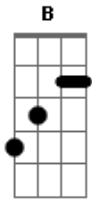

Lorena Chaves - Tracejo

Tom: E
Intro: A C Dbm E
A C Dbm E

A B
Ah, que beleza
A vida apronta Dbm E
No entra e sai da multidão A
B A
Passeio só e vou
A B A
Me vejo no compasso da tua leveza
B A
Folheio os teus rabiscos só pra ter certeza A
B Dbm B
Nessa diferença que a gente encaixa

A B
Ah, que beleza
Dbm E
A vida apronta A
No entra e sai da multidão A
B A
Passeio só e vou

A B A
Me vejo no compasso da tua leveza
B A
Folheio os teus rabiscos só pra ter certeza A
B Dbm B
Nessa diferença que a gente encaixa

A
Eu tracejo e você
C Dbm
Contorna meu mundo finito
A B Gb
Colore a monotonia das horas do dia e me faz

A
Se tenho você bem perto
Dbm
Me leva assim pra outra dimensão
A
Deixa luzir amor nos versos
Dbm B
E tudo clarear, clarear

A
Se tenho você bem perto
Dbm
Me leva assim pra outra dimensão
A
Deixa luzir amor nos versos
Dbm B
E tudo clarear, clarear

Acordes

© ukulele-chords.com

© ukulele-chords.com

© ukulele-chords.com

© ukulele-chords.com