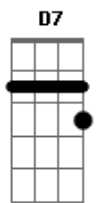

© ukulele-chords.com