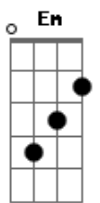

© ukulele-chords.com