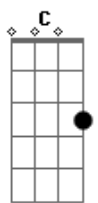

F
Se não tiver tua beleza
F7M
Dentro do meu peito
D
Não há outro jeito
De se contemplar

[Pré-Refrão]

F
Uhhhh
F7M
Uhhhh
F7M
Uhhhh
Dm7
Uhhhh

[Refrão]

F
É pelo seu olhar
Em7
Que a gente se anima
Dm7
Ver de cima o que
C
Há de ver
F
E só de mergulhar
Em7
Perco o medo do futuro
Dm7
A vida em cor
C
Mais viva

[Refrão]

F
É pelo seu olhar
Em7
Que a gente se anima
Dm7
Ver de cima o que
C
Há de ver
F
E só de mergulhar
Em7
Perco o medo do futuro
Dm7
A vida em cor
C
Mais viva

F
É pelo seu olhar
Em7
Que a gente se anima
Dm7
Ver de cima o que
C
Há de ver
F7M
E só de mergulhar
Em7
Perco o medo do futuro
Dm7
A vida em cor
C
Mais viva

[Final] F Em7 Dm7
F Em7 Am

F
É pelo seu olhar
Em7
Que a gente se anima
Dm7
Ver de cima o que
C
Há de ver
F7M
E só de mergulhar
Em7
Perco o medo do futuro
Dm7
A vida em cor
Mais viva

Acordes

© ukulele-chords.com