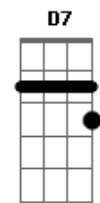

© ukulele-chords.com