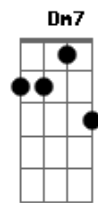

© ukulele-chords.com