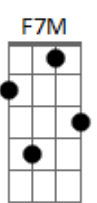

© ukulele-chords.com