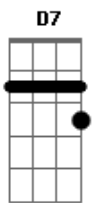

© ukulele-chords.com