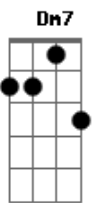

© ukulele-chords.com