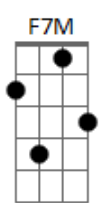

© ukulele-chords.com