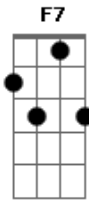

Lorena Chaves - Lugar sem Fim

Tom: **A**

(com acordes na forma de **G**)
Capostrate na 2ª casa

G **G** **G**
Vou pra um lugar sem fim
F7
Onde há sol no anoitecer
D
Onde a vida é um mar de calma
G **G** **G**
Vou, pois lá é o meu lugar
F7 **D**
Primavera, trampolim pra aquecer meu coração

C7 **G** **D** **Em**
Enquanto te espero voltar
G **D** **Em**
Caminho olhando o céu estrelado
G **D** **Em** **D**
Num mundo onde o amor se pode tocar
C7 **G** **D** **Em**
Enquanto te espero voltar
G **D** **Em**
Me abraça olhando o céu estrelado
G **D** **Em** **D**
Num mundo onde o amor se pode tocar
Interludio: **G G G F7 D**

Acordes

© ukulele-chords.com

© ukulele-chords.com

© ukulele-chords.com

© ukulele-chords.com

© ukulele-chords.com

© ukulele-chords.com