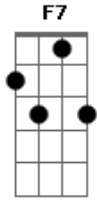

Lorena Chaves - Lugar sem Fim

Tom: A

(com acordes na forma de G)
Capostrate na 2ª casa

G G G
Vou pra um lugar sem fim
F7
Onde há sol no anoitecer
D
Onde a vida é um mar de calma
G G G
Vou, pois lá é o meu lugar
F7 D
Primavera, trampolim pra aquecer meu coração

C7 G D Em
Enquanto te espero voltar
G D Em
Caminho olhando o céu estrelado
G D Em D
Num mundo onde o amor se pode tocar
C7 G D Em
Enquanto te espero voltar
G D Em
Me abraça olhando o céu estrelado
G D Em D
Num mundo onde o amor se pode tocar
Interludio: G G G F7 D

Acordes

© ukulele-chords.com

© ukulele-chords.com

© ukulele-chords.com

© ukulele-chords.com

© ukulele-chords.com

© ukulele-chords.com