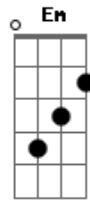

© ukulele-chords.com