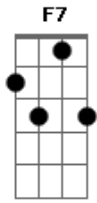

© ukulele-chords.com