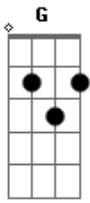

© ukulele-chords.com