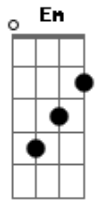

© ukulele-chords.com