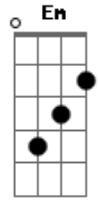

© ukulele-chords.com