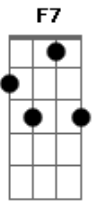

© ukulele-chords.com