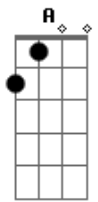

Lorena Chaves - Lugar Sem Fim

Tom: A

(com acordes na forma de G)
Capostrate na 2ª casa

G G G
Vou pra um lugar sem fim
F7
Onde há sol no anoitecer
D
Onde a vida é um mar de calma
G G
Vou, pois lá é o meu lugar
F7 D
Primavera, trampolim pra aquecer meu coração

C7 G D Em
Enquanto te espero voltar
G D Em
Caminho olhando o céu estrelado
G D Em D
Num mundo onde o amor se pode tocar
C7 G D Em
Enquanto te espero voltar
G D Em
Me abraça olhando o céu estrelado
G D Em D
Num mundo onde o amor se pode tocar
Interludio: (G G G F7 D)

Acordes

© ukulele-chords.com