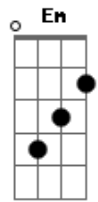

© ukulele-chords.com