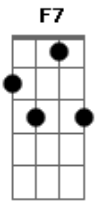

© ukulele-chords.com