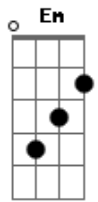

© ukulele-chords.com