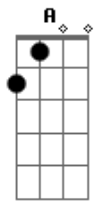

Lorena Chaves - Lugar Sem Fim

Tom: A

(com acordes na forma de G)
Capostrate na 2ª casa

G G G
Vou pra um lugar sem fim
F7
Onde há sol no anoitecer
D
Onde a vida é um mar de calma
G G
Vou, pois lá é o meu lugar
F7 D
Primavera, trampolim pra aquecer meu coração

C7 G D Em
Enquanto te espero voltar
G D Em
Caminho olhando o céu estrelado
G D Em D
Num mundo onde o amor se pode tocar
C7 G D Em
Enquanto te espero voltar
G D Em
Me abraça olhando o céu estrelado
G D Em D
Num mundo onde o amor se pode tocar
Interludio: (G G G F7 D)

Acordes

© ukulele-chords.com