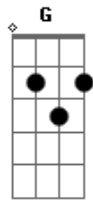

ukulele-chords.com