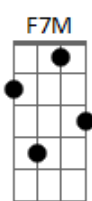

ukulele-chords.com