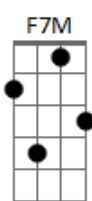

© ukulele-chords.com