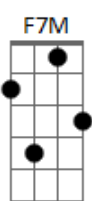

© ukulele-chords.com