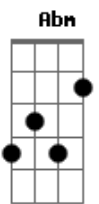

Lorena Chaves - Em cada canto

Tom: **B**
Intro: **B**

B
Aquelelha ducha fria
Depois de um banho de mar **Abm**
Abm Pensar na vida enquanto o avião decolar **G**
G Pisar descalço na grama
Ouvir barulho de chuva **A**
A Sujar a calça de tinta
Sorrir pra todos na rua **B**

B
Olhar as fotos de quando era menino
Abm Ouvir as mesmas lembranças do avô
G Deixar o sol te aquecer, no inverno frio
A Se emocionar pela história de um filme bom

B **Dbm**
Ah, você faz tudo ficar mais leve
Tua beleza à luz do dia **E** (**Em** cada canto)
B **Dbm**
Ah, você faz tudo ficar mais leve
Me aquecendo na noite fria **E**
B
Em cada canto

B **Dbm**
Ah, você faz tudo ficar mais leve **E**
Tua beleza à luz do dia (**Em** cada canto)
B **Dbm**
Ah, você faz tudo ficar mais leve **E**
Me aquecendo na noite fria **G**
Em cada canto

G
Enquanto o tempo encurta os dias **E**
Você sublinha cada detalhe **G**
Me faz saber que a graça aponta **E** **Gb**
Pra quem tem olhos pra ver e perceber

B **Dbm**
Ah, você faz tudo ficar mais leve **E**
Tua beleza à luz do dia (**Em** cada canto)
B **Dbm**
Ah, você faz tudo ficar mais leve **E**
Me aquecendo na noite fria **B**
Em cada canto

Acordes

© ukulele-chords.com