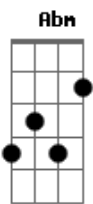

Lorena Chaves - Em cada canto

Tom: **B**
Intro: **B**

B
Aquelel duha fria

Abm
Depois de um banho de mar

Abm **G**
Pensar na vida enquanto o avião decolar

G
Pisar descalço na grama

A
Ouvir barulho de chuva

A
Sujar a calça de tinta

G
Enquanto o tempo encurta os dias

E
Você sublinha cada detalhe

G
Me faz saber que a graça aponta

E **Gb**
Pra quem tem olhos pra ver e perceber

B **Dbm**
Ah, você faz tudo ficar mais leve

E
Tua beleza à luz do dia (Em cada canto)

B **Dbm**
Ah, você faz tudo ficar mais leve

E
Me aquecendo na noite fria

B
Em cada canto

Acordes

© ukulele-chords.com

© ukulele-chords.com

© ukulele-chords.com

© ukulele-chords.com