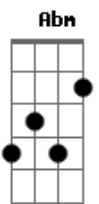

Lorena Chaves - Em cada canto

Tom: **B**
Intro: **B**

B
Aquelelha ducha fria

Abm
Depois de um banho de mar

Abm **G**
Pensar na vida enquanto o avião decolar

G
Pisar descalço na grama

A
Ouvir barulho de chuva

E
Me aquecendo na noite fria

G
Em cada canto

G
Enquanto o tempo encurta os dias

E
Você sublinha cada detalhe

G
Me faz saber que a graça aponta

E **Gb**
Pra quem tem olhos pra ver e perceber

B **Dbm**
Ah, você faz tudo ficar mais leve

E
Tua beleza à luz do dia (**Em** cada canto)

B **Dbm**
Ah, você faz tudo ficar mais leve

E
Me aquecendo na noite fria

B
Em cada canto

Acordes

© ukulele-chords.com

© ukulele-chords.com

© ukulele-chords.com