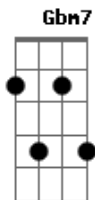

© ukulele-chords.com