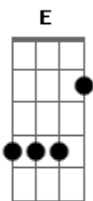

© uku.le-le-chor ds.com