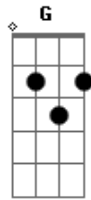

Loredano Freire - Espírito Consolador

Tom: C

C
 Quero, Am Quero tanto mergulhar nos teus rios. G C
Am G C
 Minha vida entregar a Jesus Cristo.
Am G C Am
 Sentir teu óleo de alegria em mim, e a Paz.
Dm F C
 Pois sei que eu só encontro em ti.

Refrão

F C G
 Senhor tu és a prova de amor.
C F C G
 Que em uma cruz por mim se entregou.
C F C G
 Me deste o presente mais real,
Dm F C
 O espírito consolador.

Acordes

© ukulele-chords.com

© ukulele-chords.com