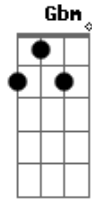

© ukulele-chords.com