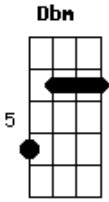

© ukulele-chords.com