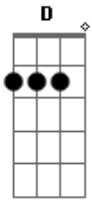

© ukulele-chords.com