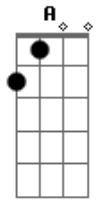

Lorayne Ribeiro - Só Ilusão

Tom: A
Intro: A Dbm D E

A Dbm D A
Se eu pudesse chorar, choraria pensando no amor
A Dbm D E
Que um dia eu vivi, que acabou só me resta a dor

Gbm Dbm
No começo foi tudo paixão
D A E
Aprendi a amar com você
Gbm Dbm

Descobri que foi tudo ilusão
D E
Agora preciso esquecer

A Gbm
Como pode um amor desse jeito acabar
D E A
Me trazia alegria agora me faz chorar
E A Gbm
Não consigo entender essa louca paixão
D E
Decidi te esquecer descobri que esse amor
Gbm Dbm D E
Não passou de ilusão

Acordes