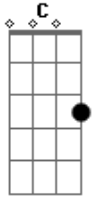

© ukulele-chords.com