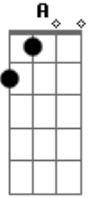

© ukulele-chords.com