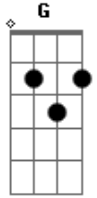

© ukulele-chords.com