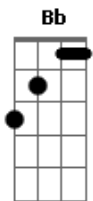

( **Em F** )

**F C Bm**  
 Sopro da alma na cara rasgada  
**Em A A7 A Em F**  
 Sorriso sem graça, o féu da estrada  
**C Bm**

© ukulele-chords.com

© ukulele-chords.com

Cortes velozes, sombrios de lua  
**Bb A**  
 Nas noites escuras vou adormecer

( **A G D** )  
 ( **A A7 A A7** )

**A G**  
 Vem amor comigo agora  
**D A A7 A A7**  
 No meu cais chega e ancora  
**F G A A7 A A7**  
 Para ir longe é só sonhar