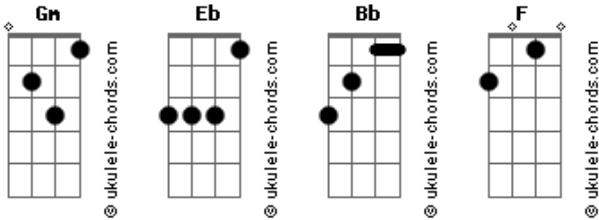

Lonzero - Enchendo a Cara

tom:

Intro: Gm Eb Bb F

Gm Eb
Hoje eu acabei enchendo a cara
Pra desabafar, pergunta lá no bar

Gm Eb
Pergunta pro garçom o que rolou
Ele vai falar, ele testemunhou

[Pré-Refrão]

Gm Eb
Ele sabe quantas garrafas eu quebrei
O quanto eu gastei
Quantas doses eu tomei

[Refrão]

Gm Eb
Pergunta lá no bar
Se estou errado
Em casos de amor é ficar embriagado

Gm Eb
Foi aí que eu falei para o garçom

Acordes

Bb
Libera uma garrafa aqui é doses de loucura
Misturada com cachaça

[Solo] Gm Eb Bb F