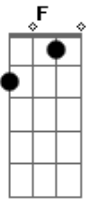

Lony Rosa e Lise Haas - A Pulguinha

Tom: C

^C
Eu conheço uma pulguinha,
^G
Ela é tão pequenininha

Toda noite, lá na cama
^C
Ela dá uma mordidinha

Ai, ai, ai, mas que mordida,
^F ^C

Que a pulguinha deu em mim!
^F ^C
Eu vou comprar um mata-pulgas
^G ^C
E a pulguinha vai ter fim

^F ^C
Eu vou comprar um mata-pulgas
^G ^C
E a pulguinha vai ter fim

^G ^C
Pã ? pã

Acordes

© ukulele-chords.com

© ukulele-chords.com

© ukulele-chords.com