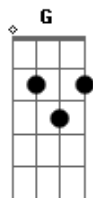

© ukulele-chords.com