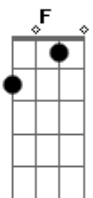

© ukulele-chords.com