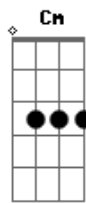

Loli Molina - Mensajes En El Mar

tom:

A

Intro: Eb Cm Bb Gm F

[Primeira Parte]

Eb
Piensa en mí
Cm
Cuando veas las montañas
Bb
Y el sin fin
Gm
En el verde de los árboles
F
Que van dibujando los paisajes de tu andar

[Segunda Parte]

Eb
Llévame
Cm
En tus pasos y en tus manos
Bb
Sin temor
Gm
Como el río lleva un canto
F
En la oración dibujando los paisajes de tu andar

[Estribillo]

Eb
Y así pasarán
Cm
Tantas cosas, tanto amar
Bb
Y así viajarán
Gm
Los mensajes en el mar

[Terceira Parte]

Acordes

© ukulele-chords.com

© ukulele-chords.com

© ukulele-chords.com

© ukulele-chords.com

© ukulele-chords.com

© ukulele-chords.com

Eb
Pienso en ti
Cm
En las nubes y tormentas
Bb
Por ahí
Gm
En los cielos que se sienten
F
Al cantar van nombrando los paisajes de tu andar

[Estribillo]

Eb
Y así pasarán
Cm
Tantas cosas, tanto amar
Bb
Y así viajarán
Gm
Los mensajes en el mar