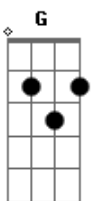

© ukulele-chords.com