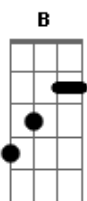

Locomotive - Será Você

Tom: B

E
Eu inventei um novo jeito pra tentar lidar
Abm
E
Com esse grito no meu peito toda vez que você se afastar
Gb Abm
Toda vez que você se afastar
E
Eu sei que as vezes tenho culpa mas posso explicar
Abm
E
Essa distância é só o medo de me entregar
Gb Abm
Eu já por isso outra vez
Gb E
Mesmo você dizendo que dessa vez

Gb
Vai ser diferente
Abm Gb Dbm
Dessa vez eu posso prometer vai ser pra sempre
Gb
Vai ser pra sempre
B
Então será você
E
Então será você
Abm
Gb E
No fundo do peito te guardo de um jeito que eu jamais vou esquecer
Abm E
Gb E
No fundo do peito te guardo de um jeito que eu jamais vou esquecer

Acordes