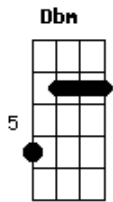

© ukulele-chords.com

© ukulele-chords.com