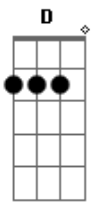

Locomotive - Ser Só Teu

Tom: A

Gbm
Dbm
Até confesso que hoje estou melhor
Gbm
Nessa minha vida longe de você
Gbm
Mas pensamentos vão me sufocar
Gbm
Em cada sonho que encontrar você
D
Talvez você como eu também se lembre
D
Que juntos prometemos ser pra sempre
D

Bm
Ainda sinto em alta voz meu coração
E
Dizer que é só teu
D **Gbm** **A** **E**
Se eu tivesse você outra vez
D **Gbm** **A** **E**
Outra chance um beijo talvez
D **Gbm** **A** **E**
Dbm Mas teu medo de amar vai além
Bm **Dbm**
Eu desejo ser só teu
D **E**
Eu desejo ser só teu
Gbm D Dbm
Ser só teu

Acordes

© ukulele-chords.com

© ukulele-chords.com

© ukulele-chords.com

© ukulele-chords.com

© ukulele-chords.com

© ukulele-chords.com