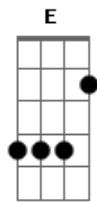

© ukulele-chords.com