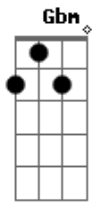

© ukulele-chords.com