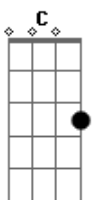

© ukulele-chords.com