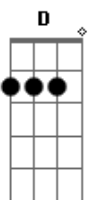

© ukulele-chords.com