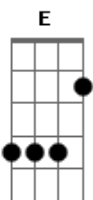

© ukulele-chords.com

© ukulele-chords.com