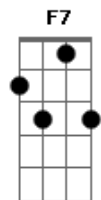

© ukulele-chords.com