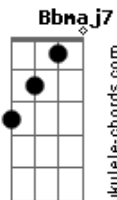

© ukulele-chords.com