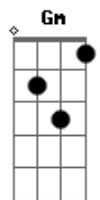

© ukulele-chords.com