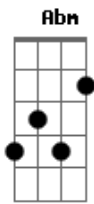

© ukulele-chords.com