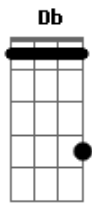

© ukulele-chords.com