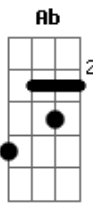

© ukulele-chords.com