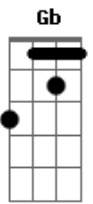

© ukulele-chords.com