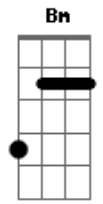

© ukulele-chords.com