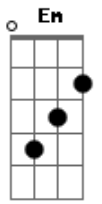

© ukulele-chords.com