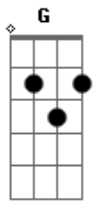

© ukulele-chords.com