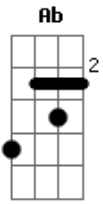

© ukulele-chords.com