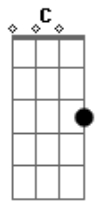

© ukulele-chords.com