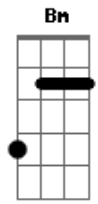

© ukulele-chords.com