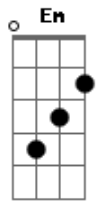

© ukulele-chords.com