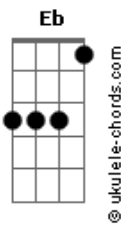

Lobo Temporal - Gravidade

tom:
Bb (forma dos acordes no tom de B)

Afinação: Eb Ab Db Gb Bb Eb

Intro: C F Am G
C F Am G

[Primeira Parte]

C
A gravidade da situação
F
É que pra gente falta até o pão
Am
A gravidade que vivemos no lar
G
Depois do aluguel quanto vai sobrar?
C
A gravidade que vemos na rua
F
Tanta droga o viciado flutua
Am
Preciso tanto descansar
G C F Am G
Que horas esse tiroteio vai acabar?

[Refrão]

C
Que a gravidade não me impeça de sonhar
F
Que a gravidade não me prenda ao chão
Am
Que minha esperança possa acreditar
G C F Am G
Que cada esforço não foi em vão

[Segunda Parte]

C
A gravidade que me faz cair
F
Me exige forças para levantar
Am

Acordes

A gravidade que me envelhece
G
Me ensina a saber esperar
C
A gravidade que distorce o tempo
F
Faz parecer tão devagar
Am
Cada mudança que precisamos
G C
Pra conseguir continuar
F
De pé
Am G
De pé
[Refrão]
C
Que a gravidade não me impeça de sonhar
F
Que a gravidade não me prenda ao chão
Am
Que minha esperança possa acreditar
G
Que cada esforço não foi em vão
[Refrão Final]
C
Que a gravidade não me impeça de sonhar
F
Que a gravidade não me prenda ao chão
Am
Que minha esperança possa acreditar
G C
Que cada esforço não foi em vão
F
Em vão
Am G
Em vão
C
Em vão