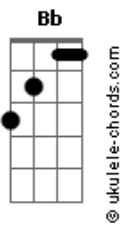

Lobo Temporal - Gravidade

tom:
Bb (forma dos acordes no tom de B)

Afinação: Eb Ab Db Gb Bb Eb

Intro: C F Am G
C F Am G

[Primeira Parte]

C
A gravidade da situação
F
É que pra gente falta até o pão
Am
A gravidade que vivemos no lar
G
Depois do aluguel quanto vai sobrar?
C
A gravidade que vemos na rua
F
Tanta droga o viciado flutua
Am
Preciso tanto descansar
G C F Am G
Que horas esse tiroteio vai acabar?

[Refrão]

C
Que a gravidade não me impeça de sonhar
F
Que a gravidade não me prenda ao chão
Am
Que minha esperança possa acreditar
G C F Am G
Que cada esforço não foi em vão

[Segunda Parte]

C
A gravidade que me faz cair
F
Me exige forças para levantar
Am

Acordes

A gravidade que me envelhece
G
Me ensina a saber esperar
C
A gravidade que distorce o tempo
F
Faz parecer tão devagar
Am
Cada mudança que precisamos
G C
Pra conseguir continuar
F
De pé
Am G
De pé
[Refrão]
C
Que a gravidade não me impeça de sonhar
F
Que a gravidade não me prenda ao chão
Am
Que minha esperança possa acreditar
G
Que cada esforço não foi em vão
[Refrão Final]
C
Que a gravidade não me impeça de sonhar
F
Que a gravidade não me prenda ao chão
Am
Que minha esperança possa acreditar
G C
Que cada esforço não foi em vão
F
Em vão
Am G
Em vão
C
Em vão