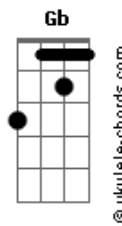

Lobo Temporal - Gravidade

tom:
Bb (forma dos acordes no tom de B)

Afinação: Eb Ab Db Gb Bb Eb

Intro: C F Am G
C F Am G

[Primeira Parte]

C
A gravidade da situação
F
É que pra gente falta até o pão
Am
A gravidade que vivemos no lar
G
Depois do aluguel quanto vai sobrar?
C
A gravidade que vemos na rua
F
Tanta droga o viciado flutua
Am
Preciso tanto descansar
G C F Am G
Que horas esse tiroteio vai acabar?

[Refrão]

C
Que a gravidade não me impeça de sonhar
F
Que a gravidade não me prenda ao chão
Am
Que minha esperança possa acreditar
G C F Am G
Que cada esforço não foi em vão

[Segunda Parte]

C
A gravidade que me faz cair
F
Me exige forças para levantar
Am

Acordes

A gravidade que me envelhece
G
Me ensina a saber esperar
C
A gravidade que distorce o tempo
F
Faz parecer tão devagar
Am
Cada mudança que precisamos
G C
Pra conseguir continuar
F
De pé
Am G
De pé
[Refrão]
C
Que a gravidade não me impeça de sonhar
F
Que a gravidade não me prenda ao chão
Am
Que minha esperança possa acreditar
G
Que cada esforço não foi em vão
[Refrão Final]
C
Que a gravidade não me impeça de sonhar
F
Que a gravidade não me prenda ao chão
Am
Que minha esperança possa acreditar
G C
Que cada esforço não foi em vão
F
Em vão
Am G
Em vão
C
Em vão