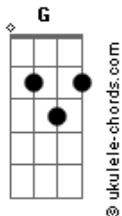

Lobo Temporal - Gravidade

tom:
Bb (forma dos acordes no tom de B)

Afinação: Eb Ab Db Gb Bb Eb

Intro: C F Am G
C F Am G

[Primeira Parte]

C
A gravidade da situação
F
É que pra gente falta até o pão
Am
A gravidade que vivemos no lar
G
Depois do aluguel quanto vai sobrar?
C
A gravidade que vemos na rua
F
Tanta droga o viciado flutua
Am
Preciso tanto descansar
G C F Am G
Que horas esse tiroteio vai acabar?

[Refrão]

C
Que a gravidade não me impeça de sonhar
F
Que a gravidade não me prenda ao chão
Am
Que minha esperança possa acreditar
G C F Am G
Que cada esforço não foi em vão

[Segunda Parte]

C
A gravidade que me faz cair
F
Me exige forças para levantar
Am

Acordes

A gravidade que me envelhece
G
Me ensina a saber esperar
C
A gravidade que distorce o tempo
F
Faz parecer tão devagar
Am
Cada mudança que precisamos
G C
Pra conseguir continuar
F
De pé
Am G
De pé
[Refrão]
C
Que a gravidade não me impeça de sonhar
F
Que a gravidade não me prenda ao chão
Am
Que minha esperança possa acreditar
G
Que cada esforço não foi em vão
[Refrão Final]
C
Que a gravidade não me impeça de sonhar
F
Que a gravidade não me prenda ao chão
Am
Que minha esperança possa acreditar
G C
Que cada esforço não foi em vão
F
Em vão
Am G
Em vão
C
Em vão