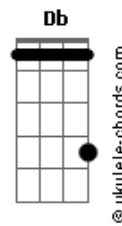

Lobo Temporal - Gravidade

tom:
Bb (forma dos acordes no tom de B)

Afinação: Eb Ab Db Gb Bb Eb

Intro: C F Am G
C F Am G

[Primeira Parte]

C
A gravidade da situação
F
É que pra gente falta até o pão
Am
A gravidade que vivemos no lar
G
Depois do aluguel quanto vai sobrar?
C
A gravidade que vemos na rua
F
Tanta droga o viciado flutua
Am
Preciso tanto descansar
G C F Am G
Que horas esse tiroteio vai acabar?

[Refrão]

C
Que a gravidade não me impeça de sonhar
F
Que a gravidade não me prenda ao chão
Am
Que minha esperança possa acreditar
G C F Am G
Que cada esforço não foi em vão

[Segunda Parte]

C
A gravidade que me faz cair
F
Me exige forças para levantar
Am

Acordes

A gravidade que me envelhece
G
Me ensina a saber esperar
C
A gravidade que distorce o tempo
F
Faz parecer tão devagar
Am
Cada mudança que precisamos
G C
Pra conseguir continuar
F
De pé
Am G
De pé
[Refrão]
C
Que a gravidade não me impeça de sonhar
F
Que a gravidade não me prenda ao chão
Am
Que minha esperança possa acreditar
G
Que cada esforço não foi em vão
[Refrão Final]
C
Que a gravidade não me impeça de sonhar
F
Que a gravidade não me prenda ao chão
Am
Que minha esperança possa acreditar
G C
Que cada esforço não foi em vão
F
Em vão
Am G
Em vão
C
Em vão