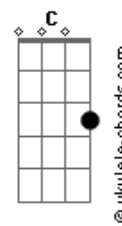

Lobo Temporal - Gravidade

tom:
Bb (forma dos acordes no tom de B)

Afinação: Eb Ab Db Gb Bb Eb

Intro: C F Am G
C F Am G

[Primeira Parte]

C
A gravidade da situação
F
É que pra gente falta até o pão
Am
A gravidade que vivemos no lar
G
Depois do aluguel quanto vai sobrar?
C
A gravidade que vemos na rua
F
Tanta droga o viciado flutua
Am
Preciso tanto descansar
G C F Am G
Que horas esse tiroteio vai acabar?

[Refrão]

C
Que a gravidade não me impeça de sonhar
F
Que a gravidade não me prenda ao chão
Am
Que minha esperança possa acreditar
G C F Am G
Que cada esforço não foi em vão

[Segunda Parte]

C
A gravidade que me faz cair
F
Me exige forças para levantar
Am

Acordes

A gravidade que me envelhece
G
Me ensina a saber esperar
C
A gravidade que distorce o tempo
F
Faz parecer tão devagar
Am
Cada mudança que precisamos
G C
Pra conseguir continuar
F
De pé
Am G
De pé
[Refrão]
C
Que a gravidade não me impeça de sonhar
F
Que a gravidade não me prenda ao chão
Am
Que minha esperança possa acreditar
G
Que cada esforço não foi em vão
[Refrão Final]
C
Que a gravidade não me impeça de sonhar
F
Que a gravidade não me prenda ao chão
Am
Que minha esperança possa acreditar
G C
Que cada esforço não foi em vão
F
Em vão
Am G
Em vão
C
Em vão