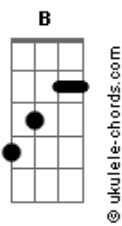

Lobo Temporal - Gravidade

tom:
Bb (forma dos acordes no tom de B)

Afinação: Eb Ab Db Gb Bb Eb

Intro: C F Am G
C F Am G

[Primeira Parte]

C
A gravidade da situação
F
É que pra gente falta até o pão
Am
A gravidade que vivemos no lar
G
Depois do aluguel quanto vai sobrar?
C
A gravidade que vemos na rua
F
Tanta droga o viciado flutua
Am
Preciso tanto descansar
G C F Am G
Que horas esse tiroteio vai acabar?

[Refrão]

C
Que a gravidade não me impeça de sonhar
F
Que a gravidade não me prenda ao chão
Am
Que minha esperança possa acreditar
G C F Am G
Que cada esforço não foi em vão

[Segunda Parte]

C
A gravidade que me faz cair
F
Me exige forças para levantar
Am

Acordes

A gravidade que me envelhece
G
Me ensina a saber esperar
C
A gravidade que distorce o tempo
F
Faz parecer tão devagar
Am
Cada mudança que precisamos
G C
Pra conseguir continuar
F
De pé
Am G
De pé
[Refrão]
C
Que a gravidade não me impeça de sonhar
F
Que a gravidade não me prenda ao chão
Am
Que minha esperança possa acreditar
G
Que cada esforço não foi em vão
[Refrão Final]
C
Que a gravidade não me impeça de sonhar
F
Que a gravidade não me prenda ao chão
Am
Que minha esperança possa acreditar
G C
Que cada esforço não foi em vão
F
Em vão
Am G
Em vão
C
Em vão