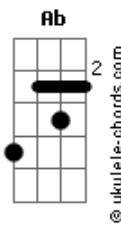

Lobo Temporal - Gravidade

tom:
Bb (forma dos acordes no tom de B)

Afinação: Eb Ab Db Gb Bb Eb

Intro: C F Am G
C F Am G

[Primeira Parte]

C
A gravidade da situação
F
É que pra gente falta até o pão
Am
A gravidade que vivemos no lar
G
Depois do aluguel quanto vai sobrar?
C
A gravidade que vemos na rua
F
Tanta droga o viciado flutua
Am
Preciso tanto descansar
G C F Am G
Que horas esse tiroteio vai acabar?

[Refrão]

C
Que a gravidade não me impeça de sonhar
F
Que a gravidade não me prenda ao chão
Am
Que minha esperança possa acreditar
G C F Am G
Que cada esforço não foi em vão

[Segunda Parte]

C
A gravidade que me faz cair
F
Me exige forças para levantar
Am

Acordes

A gravidade que me envelhece
G
Me ensina a saber esperar
C
A gravidade que distorce o tempo
F
Faz parecer tão devagar
Am
Cada mudança que precisamos
G C
Pra conseguir continuar
F
De pé
Am G
De pé
[Refrão]
C
Que a gravidade não me impeça de sonhar
F
Que a gravidade não me prenda ao chão
Am
Que minha esperança possa acreditar
G
Que cada esforço não foi em vão
[Refrão Final]
C
Que a gravidade não me impeça de sonhar
F
Que a gravidade não me prenda ao chão
Am
Que minha esperança possa acreditar
G C
Que cada esforço não foi em vão
F
Em vão
Am G
Em vão
C
Em vão