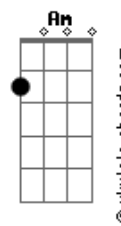

Lobo Temporal - Gravidade

tom:
Bb (forma dos acordes no tom de B)

Afinação: Eb Ab Db Gb Bb Eb

Intro: C F Am G
C F Am G

[Primeira Parte]

C
A gravidade da situação
F
É que pra gente falta até o pão
Am
A gravidade que vivemos no lar
G
Depois do aluguel quanto vai sobrar?
C
A gravidade que vemos na rua
F
Tanta droga o viciado flutua
Am
Preciso tanto descansar
G C F Am G
Que horas esse tiroteio vai acabar?

[Refrão]

C
Que a gravidade não me impeça de sonhar
F
Que a gravidade não me prenda ao chão
Am
Que minha esperança possa acreditar
G C F Am G
Que cada esforço não foi em vão

[Segunda Parte]

C
A gravidade que me faz cair
F
Me exige forças para levantar
Am

Acordes

A gravidade que me envelhece
G
Me ensina a saber esperar
C
A gravidade que distorce o tempo
F
Faz parecer tão devagar
Am
Cada mudança que precisamos
G C
Pra conseguir continuar
F
De pé
Am G
De pé
[Refrão]
C
Que a gravidade não me impeça de sonhar
F
Que a gravidade não me prenda ao chão
Am
Que minha esperança possa acreditar
G
Que cada esforço não foi em vão
[Refrão Final]
C
Que a gravidade não me impeça de sonhar
F
Que a gravidade não me prenda ao chão
Am
Que minha esperança possa acreditar
G C
Que cada esforço não foi em vão
F
Em vão
Am G
Em vão
C
Em vão