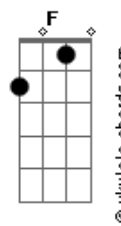

Lobo Temporal - Gravidade

tom:
Bb (forma dos acordes no tom de B)

Afinação: Eb Ab Db Gb Bb Eb

Intro: C F Am G
C F Am G

[Primeira Parte]

C
A gravidade da situação
F
É que pra gente falta até o pão
Am
A gravidade que vivemos no lar
G
Depois do aluguel quanto vai sobrar?
C
A gravidade que vemos na rua
F
Tanta droga o viciado flutua
Am
Preciso tanto descansar
G C F Am G
Que horas esse tiroteio vai acabar?

[Refrão]

C
Que a gravidade não me impeça de sonhar
F
Que a gravidade não me prenda ao chão
Am
Que minha esperança possa acreditar
G C F Am G
Que cada esforço não foi em vão

[Segunda Parte]

C
A gravidade que me faz cair
F
Me exige forças para levantar
Am

Acordes

A gravidade que me envelhece
G
Me ensina a saber esperar
C
A gravidade que distorce o tempo
F
Faz parecer tão devagar
Am
Cada mudança que precisamos
G C
Pra conseguir continuar
F
De pé
Am G
De pé
[Refrão]
C
Que a gravidade não me impeça de sonhar
F
Que a gravidade não me prenda ao chão
Am
Que minha esperança possa acreditar
G
Que cada esforço não foi em vão
[Refrão Final]
C
Que a gravidade não me impeça de sonhar
F
Que a gravidade não me prenda ao chão
Am
Que minha esperança possa acreditar
G C
Que cada esforço não foi em vão
F
Em vão
Am G
Em vão
C
Em vão