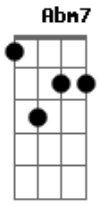

LOBEL - Lo Que Me Hacía Bien

tom:

Intro: **Bm** **E7** **A7M**
Abm7 **Db7** **Gbm** **Gbm**

Bm **E7**
 Tuve tu amor, lo tuve, lo tuve

A7M
 Y lo perdí por no quedarme allí

Bm **E7**
 Tuve obsesión, la tuve, la tuve

Abm7 **Db7** **Gbm** **Gbm**
 Se fue la semana, pensando en el fin de mes

Bm **E7** **A7M**
 Se fueron los meses, pensando en los años

Abm7 **Db7** **Gbm** **Gbm**
 Perdí mi presente, y lo que me hacía bien

(**Bm** **E7** **A7M**)
 (**Abm7** **Db7** **Gbm** **Gbm**)

Bm **E7**

Acordes

© ukulele-chords.com

© ukulele-chords.com

© ukulele-chords.com

© ukulele-chords.com

© ukulele-chords.com

A7M
 Pero solo la deje morir

Bm **E7**
 Tuve tu amor, lo tuve, lo tuve

Dbm7
 Pero yo jamas estuve ahí

G **Gb** **Bm**
 Y es que descuidé un detalle super importante

Bm **C** **Db4** **Db**
 Me olvidé de todo aquello que me trajo aquí