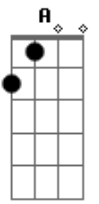

© ukulele-chords.com