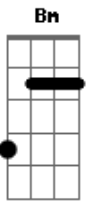

LOBEL - Lo Que Me Hacía Bien

tom:

Intro: **Bm** **E7** **A7M**
Abm7 **Db7** **Gbm** **Gbm**

Bm **E7**
 Tuve tu amor, lo tuve, lo tuve

A7M
 Y lo perdí por no quedarme allí

Bm **E7**
 Tuve obsesión, la tuve, la tuve

Abm7 **Db7** **Gbm** **Gbm**
 Se fue la semana, pensando en el fin de mes

Bm **E7** **A7M**
 Se fueron los meses, pensando en los años

Abm7 **Db7** **Gbm** **Gbm**
 Perdí mi presente, y lo que me hacía bien

(**Bm** **E7** **A7M**)
 (**Abm7** **Db7** **Gbm** **Gbm**)

Bm **E7**

Acordes

© ukulele-chords.com

© ukulele-chords.com

© ukulele-chords.com

© ukulele-chords.com

© ukulele-chords.com

A7M
 Pero solo la deje morir

Bm **E7**
 Tuve tu amor, lo tuve, lo tuve

Dbm7
 Pero yo jamas estuve ahí

G **Gb** **Bm**
 Y es que descuidé un detalle super importante

Bm **C** **Db4** **Db**
 Me olvidé de todo aquello que me trajo aquí