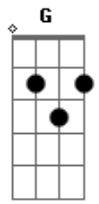

© ukulele-chords.com