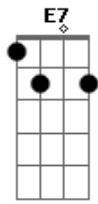

Abm7 **Db7** **Gbm** **Gbm**
 Se fue la semana, pensando en el fin de mes

Bm **E7** **A7M**
 Se fueron los meses, pensando en los años

Abm7 **Db7** **Gbm** **Gbm**
 Perdí mi presente, y lo que me hacía bien

(**Bm** **E7** **A7M**)
 (**Abm7** **Db7** **Gbm** **Gbm**)

Bm **E7**

Acordes

© ukulele-chords.com

© ukulele-chords.com

© ukulele-chords.com

© ukulele-chords.com

© ukulele-chords.com