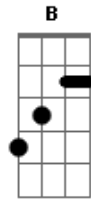

Lobão - Spray Jet

Tom: C

(intro)

Refrão

Intro: Spray jet - let's spray boy

Intro: Do it

Intro: Spray jet

F Gb
Uma nova atração na tela

Spray jet

F Gb
Um rosto pintado no espelho

G Ab
Na luz de um sinal vermelho

F Gb
Vultos pichando as paredes

G Ab
Peixes fugindo

A
Das redes

B
Não há nenhum nome para assinar

B
Não há nenhum nome para assassinar

B
Não há nenhum nome

Acordes

© ukulele-chords.com

© ukulele-chords.com

© ukulele-chords.com

© ukulele-chords.com

© ukulele-chords.com

© ukulele-chords.com