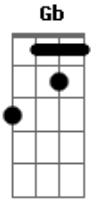

Lobão - Spray Jet

Tom: C

(intro)

Refrão

Intro: Spray jet - let's spray boy

Intro: Do it

Intro: Spray jet

F Gb
Uma nova atração na tela

Spray jet

F Gb
Um rosto pintado no espelho

G Ab
Na luz de um sinal vermelho

F Gb
Vultos pichando as paredes

G Ab
Peixes fugindo

A
Das redes

B
Não há nenhum nome para assinar

B
Não há nenhum nome para assassinar

B
Não há nenhum nome

Acordes

© ukulele-chords.com

© ukulele-chords.com

© ukulele-chords.com

© ukulele-chords.com

© ukulele-chords.com

© ukulele-chords.com