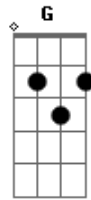

Lobão - Spray Jet

Tom: C

(intro)

Refrão

Intro: Spray jet - let's spray boy

Intro: Do it

Intro: Spray jet

F Gb
Uma nova atração na tela

Spray jet

F Gb
Um rosto pintado no espelho

G Ab
Na luz de um sinal vermelho

F Gb
Vultos pichando as paredes

G Ab
Peixes fugindo

A
Das redes

B
Não há nenhum nome para assinar

B
Não há nenhum nome para assassinar

B
Não há nenhum nome

Acordes

© ukulele-chords.com

© ukulele-chords.com

© ukulele-chords.com

© ukulele-chords.com

© ukulele-chords.com

© ukulele-chords.com