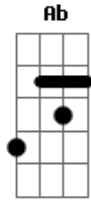

Lobão - Spray Jet

Tom: C

(intro)

Refrão

Intro: Spray jet - let's spray boy

Intro: Do it

Intro: Spray jet

F Gb
Uma nova atração na tela

Spray jet

F Gb
Um rosto pintado no espelho

G Ab
Na luz de um sinal vermelho

F Gb
Vultos pichando as paredes

G Ab
Peixes fugindo

A
Das redes

B
Não há nenhum nome para assinar

B
Não há nenhum nome para assassinar

B
Não há nenhum nome

Acordes

© ukulele-chords.com

© ukulele-chords.com

© ukulele-chords.com

© ukulele-chords.com

© ukulele-chords.com

© ukulele-chords.com