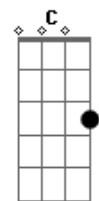

© ukulele-chords.com