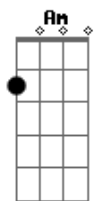

© ukulele-chords.com