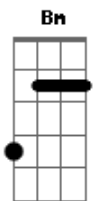

© ukulele-chords.com