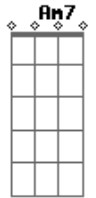

© ukulele-chords.com