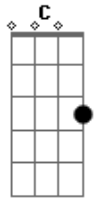

© ukulele-chords.com