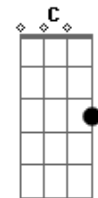

© ukulele-chords.com