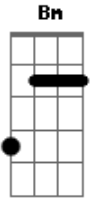

© ukulele-chords.com