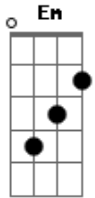

© ukulele-chords.com