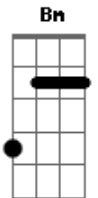

© ukulele-chords.com