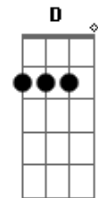

© ukulele-chords.com