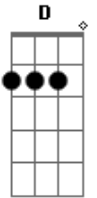

© ukulele-chords.com