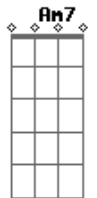

© ukulele-chords.com