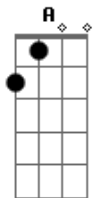

Lobão - Sozinha Minha

Tom: A

(com acordes na forma de Capotraste na 2ª casa
Intro: Em Bm A C2 Am7

Em D
Sozinha minha quando vejo a tua cara
C Am7
Triste quando cala, triste quando fala
Em D Am7
Eu vejo o silêncio da dor
Em D
Sozinha minha, o teu gesto que desaba
C Am7
Grita quase lágrima, rima quase lágrima
Em Fmaj9
Esquece os teus olhos em mim

G)

Sem tentar dizer

Refrão:

Em D
Que tá tudo igual
C Am7
E todo mundo anda desse jeito
Em
Sempre o mesmo jeito
D C
Que só dá vontade de sumir
Em D
Porque tá tudo igual
C Am7
E todo mundo anda desse jeito
Em
Sempre o mesmo jeito
Am7 Fmaj9
Então me abraça e esquece
Todo o luto que esse mundo tem

Acordes

© ukulele-chords.com