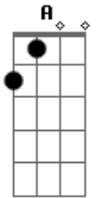

Lobão - Sozinha Minha

Tom: A

(com acordes na forma de Capotraste na 2ª casa
Intro: Em Bm A C2 Am7

Em D
Sozinha minha quando vejo a tua cara
C Am7
Triste quando cala, triste quando fala
Em D Am7
Eu vejo o silêncio da dor
Em D
Sozinha minha, o teu gesto que desaba
C Am7
Grita quase lágrima, rima quase lágrima
Em Fmaj9
Esquece os teus olhos em mim

G)

Sem tentar dizer

Refrão:

Em D
Que tá tudo igual
C Am7
E todo mundo anda desse jeito
Em
Sempre o mesmo jeito
D C
Que só dá vontade de sumir
Em D
Porque tá tudo igual
C Am7
E todo mundo anda desse jeito
Em
Sempre o mesmo jeito
Am7 Fmaj9
Então me abraça e esquece
Todo o luto que esse mundo tem

Acordes

© ukulele-chords.com