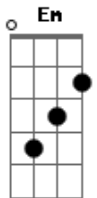

© ukulele-chords.com