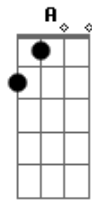

Lobão - Robô, Robôa

Tom: C

Intro: Am

G C
De repente , você reapareceu
G
está muito diferente
C
De quando eu conheci
F E
Seu cabelo , seu modelo
Am
O cigarro , o au
F
E tudo mais , e tudo mais ...
A G
Já não é nem mais a sombra
F
Da menina embaraçada
G (Am)
Na saia da mamãe
A G
Já não é nem mais a sombra
F
Da menina embaraçada
G (Am)
Na saia da mamãe
A G
Já não é nem mais a sombra
F
Da menina embaraçada
G (Am)
Na saia da mamãe
A G
Já não é nem mais a sombra
F
Da menina embaraçada
G (Am)
Na saia da mamãe
G
Você é um desafio
C
Mais que isso , um desatino
G
Sua voz me alucina
C
Seu olhar me contamina

ESTRIBILHO

Acordes

© ukulele-chords.com

© ukulele-chords.com

© ukulele-chords.com

© ukulele-chords.com

© ukulele-chords.com

© ukulele-chords.com