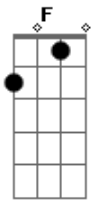

Lobão - Robô, Robôa

Tom: C

Intro: Am

G C
De repente , você reapareceu
G
está muito diferente
C
De quando eu conheci
F E
Seu cabelo , seu modelo
Am
O cigarro , o au
F
E tudo mais , e tudo mais ...
A G
Já não é nem mais a sombra
F
Da menina embaraçada
G (Am)
Na saia da mamãe
A G
Já não é nem mais a sombra
F
Da menina embaraçada
G (Am)
Na saia da mamãe
A G
Já não é nem mais a sombra
F
Da menina embaraçada
G (Am)
Na saia da mamãe
A G
Já não é nem mais a sombra
F
Da menina embaraçada
G (Am)
Na saia da mamãe
G
Você é um desafio
C
Mais que isso , um desatino
G
Sua voz me alucina
C
Seu olhar me contamina

ESTRIBILHO

Acordes

© ukulele-chords.com

© ukulele-chords.com

© ukulele-chords.com

© ukulele-chords.com

© ukulele-chords.com

© ukulele-chords.com