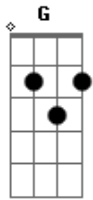

Lobão - Quente

Tom: G
Intro: E D G A

E
Qualquer dia da semana
D
Um coração vazio
Se enche de amor
G
Qualquer dia da semana
A
É primavera
A
E um coração vazio
G
É um copo que enche
C **D**
De inverno o inferno do eterno furor

E
De viver
D
Encher nosso copo corpo quente com luz seduz
G **A**
Num coração com varanda, vista pra frente e jardim
A
E tudo isso cabe num barracão
G
Lua que fura e ilumina zinco quente
C **D**
Eu e você, nossas roupas comuns
G
Iluminadas pela mesma luz de um lampião
D **F**
Já passou, não passou
C
Outro sol, outro

Acordes

© ukulele-chords.com