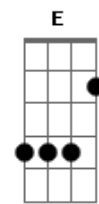

© ukulele-chords.com