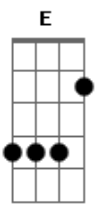

© ukulele-chords.com