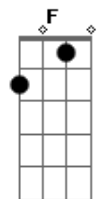

Lobão - Os Tipos Que Eu Não Fui

Tom: D

Intro: A B Gb

A B Gb
 Nem vem me inventar
 A B Gb
 Eu nunca fui assim
 A B Gb
 Eu já me inventei
 A B Gb
 Eu sei de mim
 D7 A B Gb
 Oôôôô até quando eu minto (2 x)
 A B Gb
 Mas posso fazer
 A B Gb
 Só pra agradar você
 A B Gb
 É fácil fazer
 A B Gb
 Só pra enganar você
 D7 A B Gb
 Oôôôô, eu sou enigma (2 x)

Solo 2x: F A B Gb

G Em G

Não preciso mostrar, que eu sou

Em
 Um cara legal
 G Em
 Pra viver bem me basta
 F G
 Um coração batendo...

(A B Gb)

A B Gb
 Eu sou o amor,
 A B Gb
 Eu sou a guerra,
 A B Gb
 Eu sou o arco,
 A B Gb
 Eu sou a flecha
 D7 A B Gb
 Oôôôô, menino ou menina
 D7 A B Gb
 Oôôôô, Eu sou seu enigma

(A B Gb)

Até quando eu minto
 eu sou seu enigma.
 menino ou menina

Acordes

© ukulele-chords.com

© ukulele-chords.com

© ukulele-chords.com

© ukulele-chords.com

© ukulele-chords.com