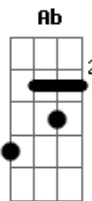

© ukulele-chords.com