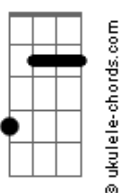

Lobão - Me chama

tom:

Intro: **Bm** **Dadd9** **A**
Bm **Dadd9** **A**
Bm **Dadd9** **A**

D **D7M** **D7** **G**
Chove lá fora e aqui, faz tanto frio

Bm **A** **G**
Me dá vontade de saber

D **D7M**
Aonde está você

D7 **G**
Me telefona

Bm **A** **G**
Me chama, me chama, me chama

Bm
Nem sempre se vê

(**Bm** **Dadd9** **A**)
(**Bm** **Dadd9** **A**)
(**Bm** **Dadd9** **A**)

A **Bm** **A** **Bm**
Lágrima no escuro, lágrima no escuro

A **G**
Lágrima

D **D7M** **D7**
Tá tudo cinza sem você

G
Tá tão vazio

Bm **A** **G**
E a noite fica sem por quê

D **D7M**
Aonde Está você

D7 **G**
Me telefona

Bm **A** **G**

Acordes

Bm

Me chama, me Chama, me chama

Bm
Nem sempre se vê

(**Bm** **Dadd9** **A**)
(**Bm** **Dadd9** **A**)
(**Bm** **Dadd9** **A**)

A **Bm** **A** **Bm** **A** **G**
Mágica no absurdo, mágica no absurdo, mágica

[Solo] **D** **D7M** **D7**
G **Bm** **A** **G**
D **D7M** **D7**
G **Bm** **A** **G**

G **Bm**
Nem sempre se vê

(**Bm** **Dadd9** **A**)
(**Bm** **Dadd9** **A**)
(**Bm** **Dadd9** **A**)

A **Bm** **A** **Bm**
Lágrima no escuro, lágrima no escuro

A
Lágrima

Bm
Nem sempre se vê

A **Bm** **A** **Bm** **A**
Mágica no absurdo, mágica no absurdo, mágica

Nem sempre se vê

Lágrima no escuro, lágrima no escuro

Lágrima