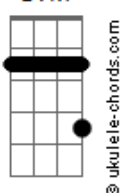

Lobão - Me chama

tom:

Intro: **Bm** **Dadd9** **A**
Bm **Dadd9** **A**
Bm **Dadd9** **A**

D **D7M** **D7** **G**
Chove lá fora e aqui, faz tanto frio

Bm **A** **G**
Me dá vontade de saber

D **D7M**
Aonde está você

D7 **G**
Me telefona

Bm **A** **G**
Me chama, me chama, me chama

Bm
Nem sempre se vê

(**Bm** **Dadd9** **A**)
(**Bm** **Dadd9** **A**)
(**Bm** **Dadd9** **A**)

A **Bm** **A** **Bm**
Lágrima no escuro, lágrima no escuro

A **G**
Lágrima

D **D7M** **D7**
Tá tudo cinza sem você

G
Tá tão vazio

Bm **A** **G**
E a noite fica sem por quê

D **D7M**
Aonde Está você

D7 **G**
Me telefona

Bm **A** **G**

Acordes

D7M