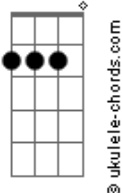

Lobão - Me chama

tom:

Intro: **Bm** **Dadd9** **A**
Bm **Dadd9** **A**
Bm **Dadd9** **A**

D **D7M** **D7** **G**
Chove lá fora e aqui, faz tanto frio

Bm **A** **G**
Me dá vontade de saber

D **D7M**
Aonde está você

D7 **G**
Me telefona

Bm **A** **G**
Me chama, me chama, me chama

Bm
Nem sempre se vê

(**Bm** **Dadd9** **A**)
(**Bm** **Dadd9** **A**)
(**Bm** **Dadd9** **A**)

A **Bm** **A** **Bm**
Lágrima no escuro, lágrima no escuro

A **G**
Lágrima

D **D7M** **D7**
Tá tudo cinza sem você

G
Tá tão vazio

Bm **A** **G**
E a noite fica sem por quê

D **D7M**
Aonde Está você

D7 **G**
Me telefona

Bm **A** **G**

Acordes

D

Me chama, me Chama, me chama

Bm
Nem sempre se vê

(**Bm** **Dadd9** **A**)
(**Bm** **Dadd9** **A**)
(**Bm** **Dadd9** **A**)

A **Bm** **A** **Bm** **A** **G**
Mágica no absurdo, mágica no absurdo, mágica

[Solo] **D** **D7M** **D7**
G **Bm** **A** **G**
D **D7M** **D7**
G **Bm** **A** **G**

G **Bm**
Nem sempre se vê

(**Bm** **Dadd9** **A**)
(**Bm** **Dadd9** **A**)
(**Bm** **Dadd9** **A**)

A **Bm** **A** **Bm**
Lágrima no escuro, lágrima no escuro

A
Lágrima

Bm
Nem sempre se vê

A **Bm** **A** **Bm** **A**
Mágica no absurdo, mágica no absurdo, mágica

Nem sempre se vê

Lágrima no escuro, lágrima no escuro

Lágrima