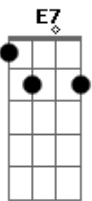

Lobão - Ipanema no Ar

Tom: G

A música é uma repetida seqüência de acordes.

Faça slides durante as mudanças de acordes.

Intro: C7 / D7 2X

E7 / G7

Flores multicoloridas da primavera

C7 / D7 / E7

D7: x57675

C7: X35453

G7: x 10 12 11 12 10

Acordes

© ukulele-chords.com

© ukulele-chords.com

© ukulele-chords.com

© ukulele-chords.com