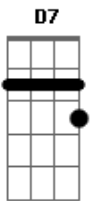

Lobão - Ipanema no Ar

Tom: G

A música é uma repetida seqüência de acordes.

Faça slides durante as mudanças de acordes.

Intro: C7 / D7 2X

E7 / G7

Flores multicoloridas da primavera

C7 / D7 / E7

D7: x57675

C7: X35453

G7: x 10 12 11 12 10

Acordes

© ukulele-chords.com

© ukulele-chords.com

© ukulele-chords.com

© ukulele-chords.com