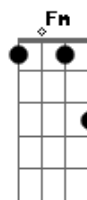

Lobão - Doce da Vida

tom:

Intro: A

A F
Os meus olhos perambulam
Am
No seu rosto
F
Te namoram
Ab C
Que brincadeira, doce brincadeira

A F
Os seus olhos perambulam
Am
No meu rosto
F
Curto muito

Ab C Ab
Que brincadeira, doce brincadeira

C Em F Fm Am
De dia, de noite, nos sonhos da tarde
Am F

Acordes

© ukulele-chords.com

© ukulele-chords.com

© ukulele-chords.com

© ukulele-chords.com

© ukulele-chords.com

© ukulele-chords.com