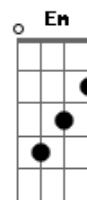

Lobão - Doce da Vida

tom:

Intro: A

A F
Os meus olhos perambulam
Am
No seu rosto
F
Te namoram
Ab C
Que brincadeira, doce brincadeira

A F
Os seus olhos perambulam
Am
No meu rosto
F
Curto muito

Ab C Ab
Que brincadeira, doce brincadeira

C Em F Fm Am
De dia, de noite, nos sonhos da tarde
Am F

Acordes

© ukulele-chords.com

© ukulele-chords.com

© ukulele-chords.com

© ukulele-chords.com

© ukulele-chords.com

© ukulele-chords.com