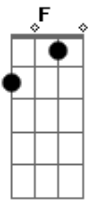

© ukulele-chords.com