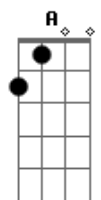

Lobão - Doce da Vida

tom:

Intro: A A

A F
Os meus olhos perambulam
Am
No seu rosto
F
Te namoram
Ab C
Que brincadeira, doce brincadeira

A F
Os seus olhos perambulam
Am
No meu rosto
F
Curto muito
Ab C Ab
Que brincadeira, doce brincadeira

C Em F Fm Am
De dia, de noite, nos sonhos da tarde
Am7 F

É bom demais
C Em F Fm Am
Momentos, na cama, no carro, na praia
Am7 F Am
Em qualquer lugar
Am7 F Fm
Em qualquer lugar, lá bem longe

F
Brincadeira
Am
No seu rosto
F
O seu brinco
Am
Sua boca
F
Eu levanto
Am
Seu cabelo (lentamente)
F
Pouco a pouco
Ab C
Doce da vida, doce brincadeira

Acordes

© ukulele-chords.com