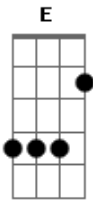

© ukulele-chords.com